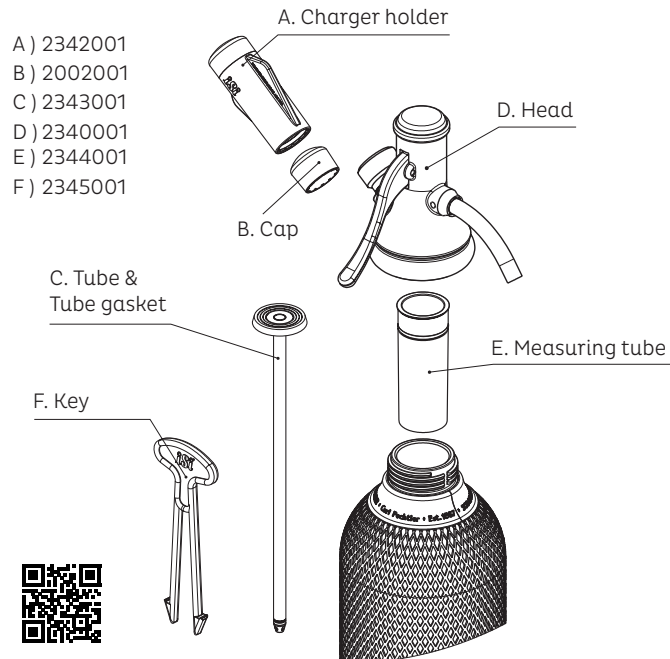

■ bottle is not sold as a separate replacement part.

■ La botella no se vende como pieza de repuesto por separado.